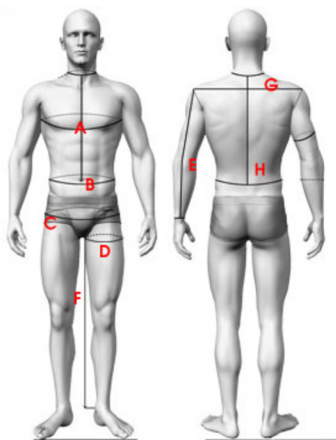

## ADULT RACING SUIT

Size	Weight (Kg)	Height	A - Chest	B - Waist	C - Hips	D - Thigh	E - Arm	F - Inside Leg	G - Shoulders	H - Back
42	50-60	150-160	83-87	67-71	80-84	46-48	57-59	68-70	41-42	46-49
44	55-65	155-165	87-91	71-75	84-88	48-50	58-60	70-72	42-49	47-50
46	60-70	158-170	91-95	75-79	88-92	51-53	60-62	72-74	44-45	48-51
48	65-75	165-175	95-99	79-83	92-96	53-55	61-63	74-76	45-46	49-52
50	70-80	170-180	99-103	83-87	96-100	56-58	63-65	76-78	47-48	50-53
52	75-85	173-183	103-107	87-91	100-104	58-60	64-66	78-80	48-49	51-54
54	83-88	177-187	107-111	91-95	104-108	61-63	66-68	80-82	50-51	52-55
56	85-92	182-190	111-115	95-99	108-112	63-65	67-69	82-84	51-52	53-56
58	87-95	185-195	115-119	99-103	112-116	66-68	69-71	84-86	53-54	54-57
60	90-100	187-198	119-123	103-107	116-120	68-70	70-72	86-88	54-55	55-58
62	95-110	190-200	123-127	107-111	120-124	71-73	72-74	87-89	56-57	56-59
64	105-115	190-200	127-131	111-115	124-128	73-75	73-75	87-89	57-60	57-60

### Notes

All measures are in **cm** except weight (kg).